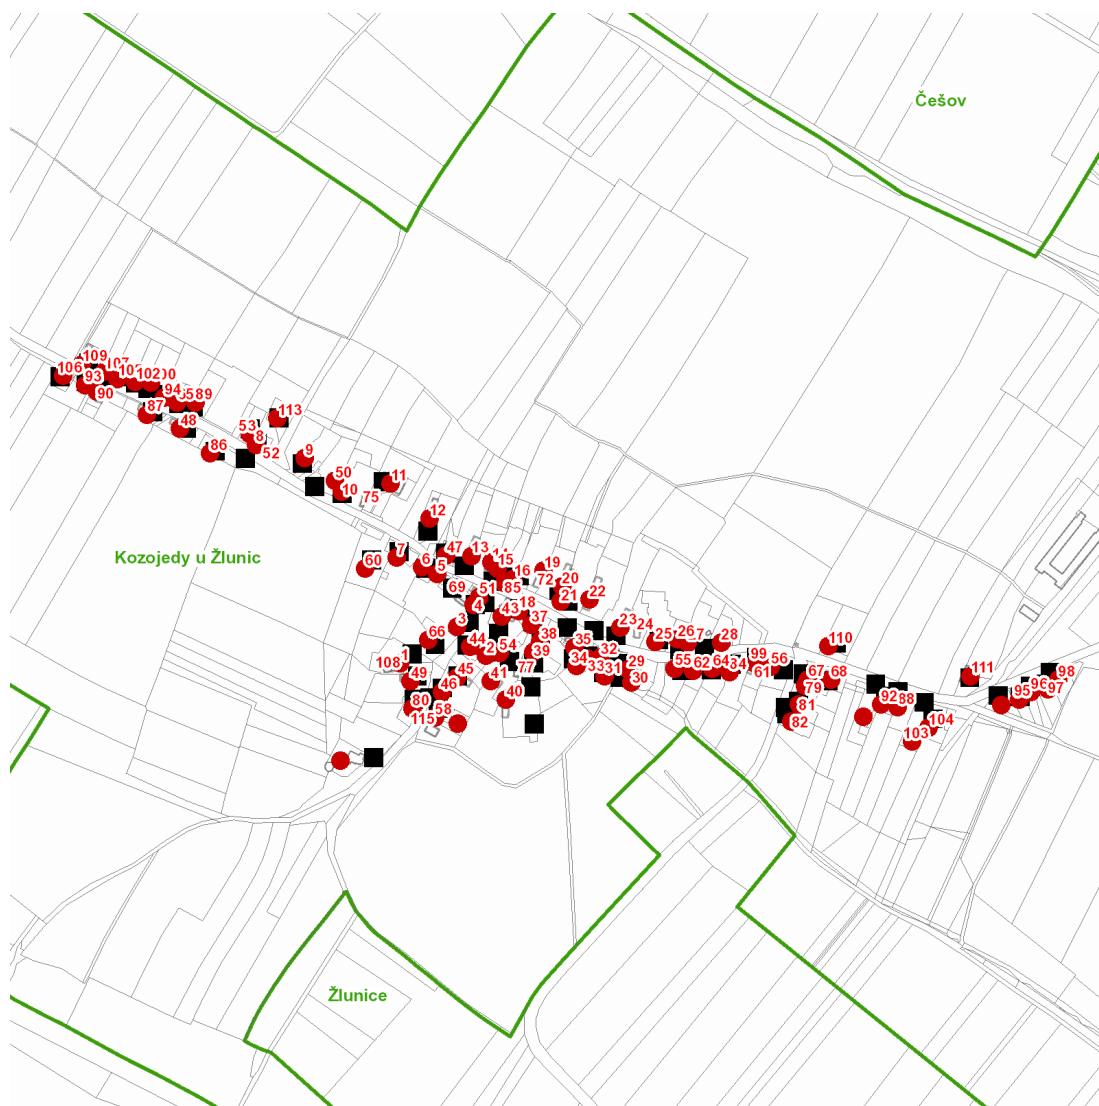

dne **11. 6. 2021** od **7:30** do **12:00** hodin

Plánovaná odstávka zahrnuje tyto lokality:**Kozojedy (okres Jičín)**

č. p. 1-16, 18-23, 25-35, 37-41, 43-51, 53, 54, 55, 56, 58, 60, 61, 62, 64-68, 79, 80, 81, 82, 84-90, 92-98, 100, 102-107, 109, 110, 111, 113

kat. území **Kozojedy u Žlunic** (kód **797677**): parcelní č. ST.131, 1, 9/1, 153/2, 292/7

UPOZORNĚNÍ

Dotčené zařízení distribuční soustavy je nutné i v době odstávky považovat za zařízení pod napětím, a proto vás žádáme o dodržení všech zásad bezpečnosti a provedení opatření potřebných k zamezení případných škod na zdraví a majetku. | Provozovatelé výroben elektřiny jsou povinni zajistit přerušení dodávky elektřiny z výroby do vypnutého úseku distribuční soustavy.

dne 11. 6. 2021 od 7:30 do 12:00 hodin**Orientační mapový podklad odstávkou dotčených lokalit****VYSVĚTLIVKY**

- – adresy dotčené odstávkou elektřiny
- – místa připojení k elektrické síti dotčená odstávkou

INFORMACE ZASLÁNA

IDDS: 7zsa7sg (OBEC KOZOJEDY)